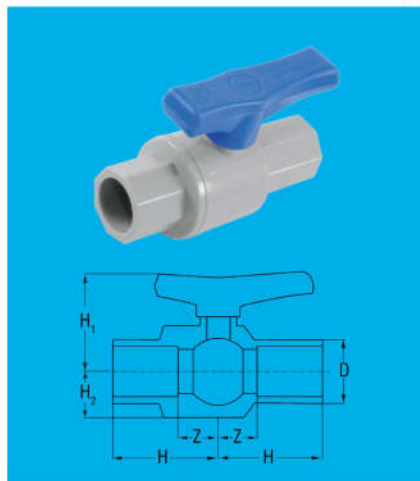

Co 90°/ 90° Elbow

DN		PN	D	Z	H
mm	Inch	bar	mm	mm	mm
21	½	15	28	11	41
27	¾	15	33	14	49
34	1	15	41	17	57
42	1½	12	50	21	65
49	1¾	12	57	24	79
60	2	12	69	30	96
60	2	6	67	30	55
90	3	12	103	45	109
90	3	6	97	96	85
114	4	12	133	57	141
114	4	6	123	57	107

Co 45°/ 45° Elbow

DN		PN	D	Z	L
mm	Inch	bar	mm	mm	mm
21	½	15	28	5	35
27	¾	15	33	6	41
34	1	15	41	7	47
42	1¼	15	50	9	53
49	1½	12	57	10	65
60	2	12	69	13	76
60	2	6	67	13	38
90	3	12	103	19	83
90	3	6	97	19	59
114	4	9	127	24	108
114	4	6	123	24	74

Van cầu / Ball valve

DN		PN	D	Z	H	H ₁	H ₂
mm	Inch	bar	mm	mm	mm	mm	mm
21	½	12	28	16	49	49	22
27	¾	12	34	18	56	51	25
34	1	12	41	20	64	60	29
42	1½	12	52	28	72	105	37
49	1¾	12	58	33	88	115	43